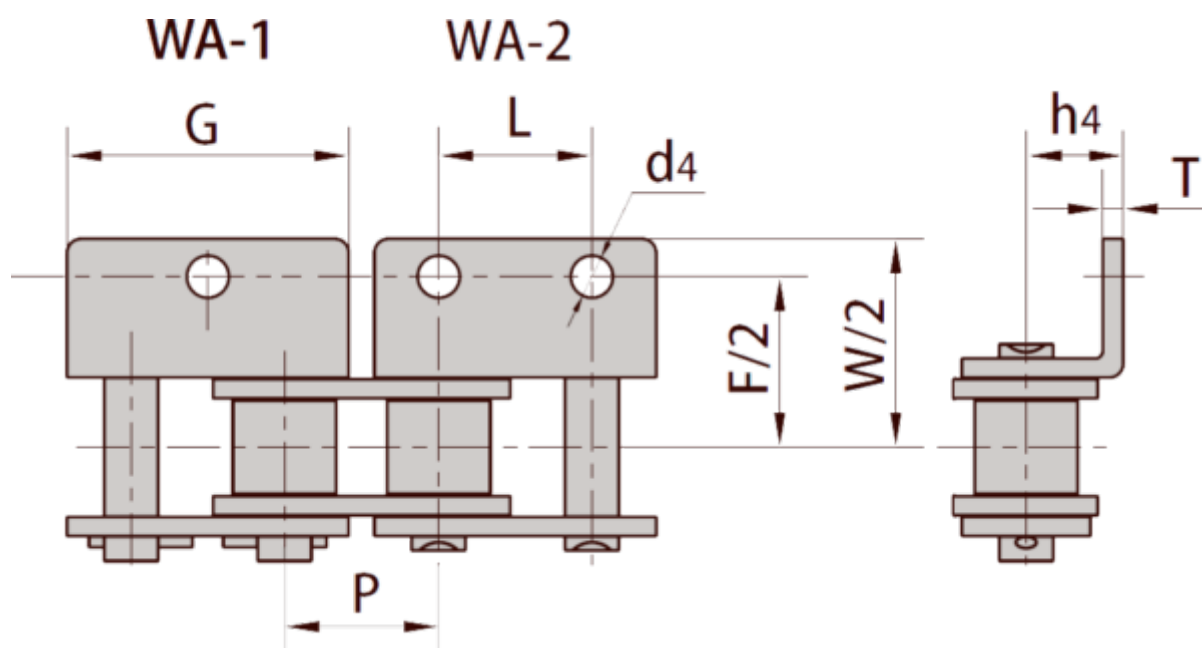

Varenummer: 6100110061031

Beskrivelse: 10B1

WA1 vinkel. 1 side med 1 hul, medbringer med fjederlås

Mål

d4 = 5.30
F = 31.80
G = 28.58
h4 = 10.31
L = 15.875
P = 15.875
T = 1.70
W = 44.6